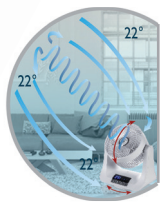

Oscillante fino a 60°

Telecomando

Pannello comandi

**UTILIZZO INVERNALE**

Grazie alle elevate prestazioni e alla doppia oscillazione, riconduce verso il basso il calore generato dagli impianti di riscaldamento, rendendo così gli ambienti ad altezza living ancora più confortevoli. Garantisce così maggior risparmio.

**DOPPIA OSCILLAZIONE AUTOMATICA E 3 VELOCITÀ DI VENTILAZIONE**

3 differenti velocità di ventilazione, timer programmabile e funzione sleep con autospegnimento. È possibile bloccare il ventilatore in qualsiasi inclinazione per indirizzare il flusso d'aria nella direzione desiderata.