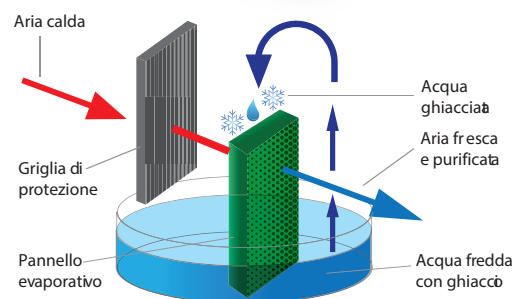

BREEZE TOWER PLUS

tower air cooler

Ampia bocchetta da 49,5 cm
emissione aria fresca

Capiente serbatoio da 5 litri

Pannello comandi touch

Display LED

Indicatore livello acqua

Apertura serbatoio per carica acqua

RAFFRESCATORE EVAPORATIVO

L'ampia superficie dedicata al flusso d'aria rende BREEZE TOWER PLUS un potente raffrescatore capace di rinfrescare qualsiasi ambiente in brevissimo tempo. Alto 110 cm, ma dal design compatto, BREEZE TOWER PLUS può essere posizionato in ogni ambiente occupando pochissimo spazio. È possibile scegliere tra 3 diverse velocità e 2 programmi di ventilazione. La funzione oscillante poi consente di rinfrescare ogni angolo della stanza. Con timer programmabile fino a 15 ore e spegnimento automatico.

BREEZE TOWER PLUS è inoltre dotato di capiente serbatoio da 5 litri e non necessita di tubazione per il funzionamento.

Per aumentare notevolmente l'intensità di aria fresca, si consiglia di utilizzare nel serbatoio dell'acqua sia gli ice boxes ghiacciati (contenuti nella confezione), sia cubetti di ghiaccio.