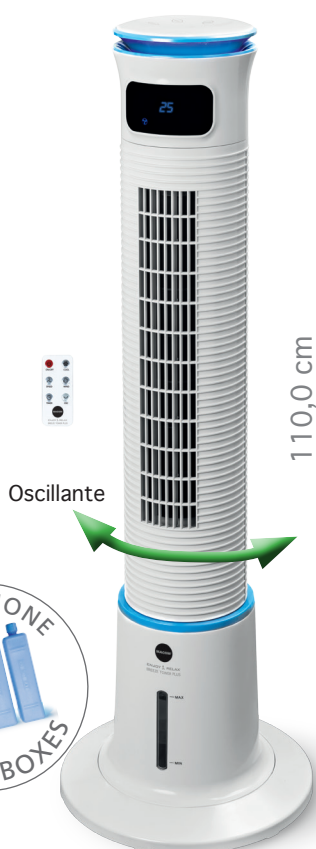

BREEZE TOWER PLUS

tower air cooler

Ampia bocchetta da 49,5 cm
emissione aria fresca

Capiente serbatoio da 5 litri

Pannello comandi touch

Display LED

Indicatore livello acqua

Apertura serbatoio per carica acqua

RAFFRESCATORE EVAPORATIVO

L'ampia superficie dedicata al flusso d'aria rende BREEZE TOWER PLUS un potente raffrescatore capace di rinfrescare qualsiasi ambiente in brevissimo tempo. Alto 110 cm, ma dal design compatto, BREEZE TOWER PLUS può essere posizionato in ogni ambiente occupando pochissimo spazio. È possibile scegliere tra 3 diverse velocità e 2 programmi di ventilazione. La funzione oscillante poi consente di rinfrescare ogni angolo della stanza. Con timer programmabile fino a 15 ore e spegnimento automatico.

BREEZE TOWER PLUS è inoltre dotato di capiente serbatoio da 5 litri e non necessita di tubazione per il funzionamento.

Per aumentare notevolmente l'intensità di aria fresca, si consiglia di utilizzare nel serbatoio dell'acqua sia gli ice boxes ghiacciati (contenuti nella confezione), sia cubetti di ghiaccio.

Articolo: 985

Voltaggio: 220-240V ~ 50Hz

Codice EAN: 8033011329657

Portata massima: 5,7 m³/minuto

Potenza: 60W

Peso: 5,2 kg

Velocità dell'aria: 12,2 metro/secondo

Capacità serbatoio: 5,0 litri